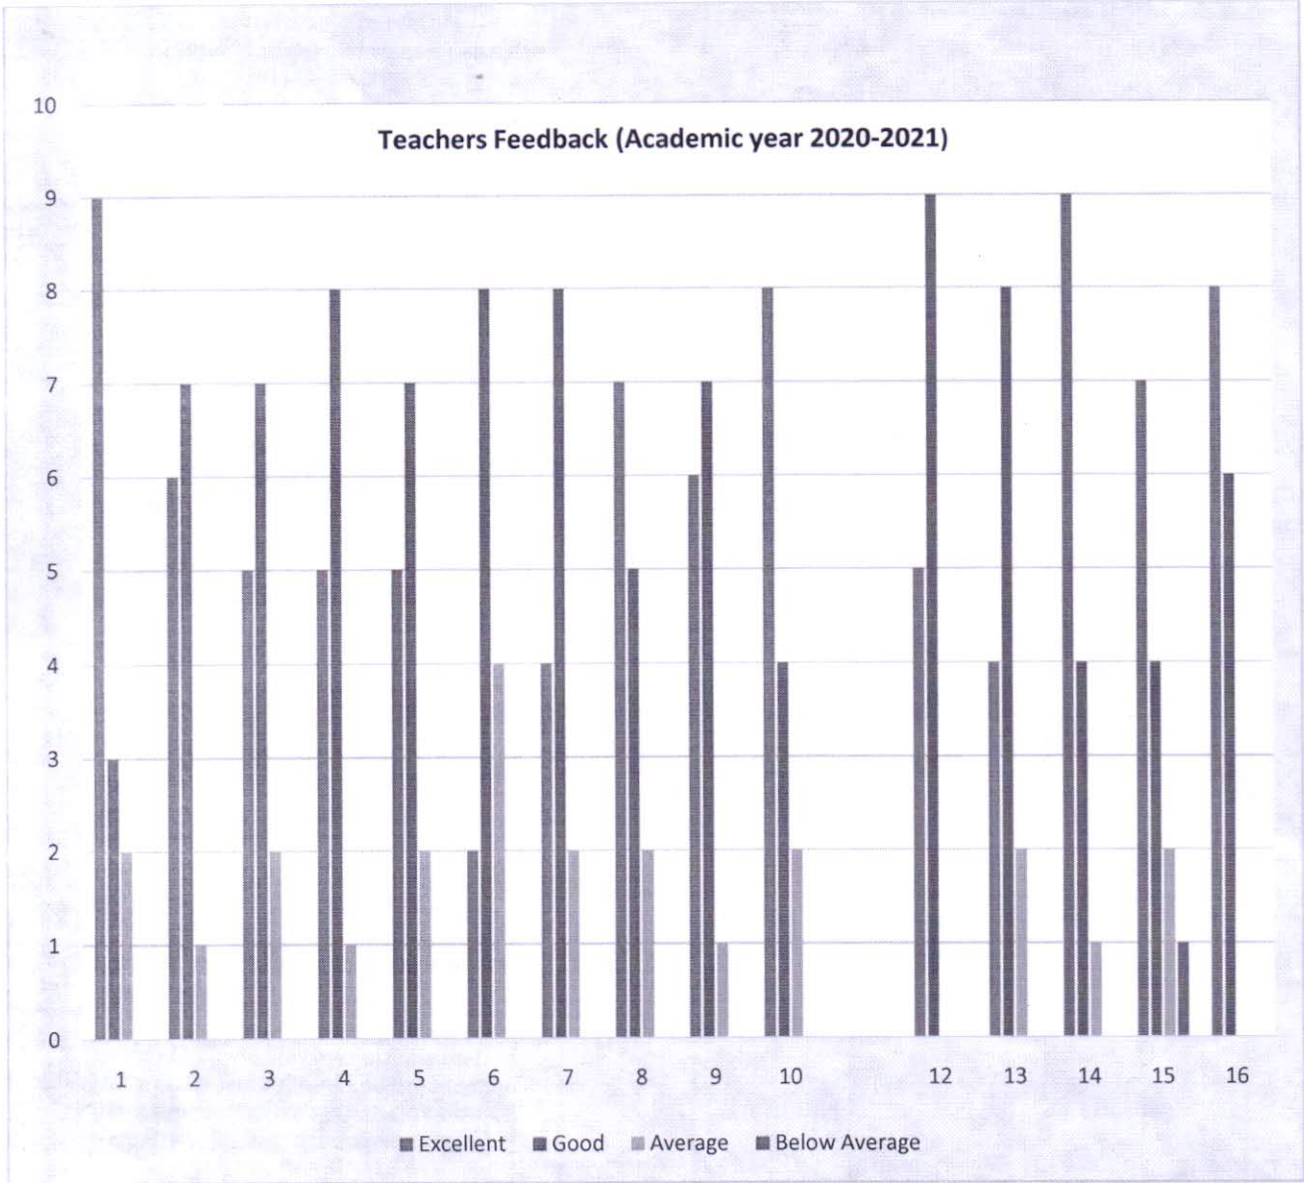

Teachers Feedback Academic year 2020-2021)

Sr. No	Parameters	Excellent	Good	Average	Below Average
1	Applicability/relevance to real life situations & local developmental needs (वास्तविक जिवनातील प्रसंगाप्रति उपयुक्तता व स्थानिक विकासप्रति अनुरूपता)	9	3	2	0
2	Weightage given to Employability(रोजगारक्षमतेकरीता दिलेले महत्व)	6	7	1	0
3	Weightage given to Entrepreneurship(उद्योजकतेसाठी दिलेले महत्व)	5	7	2	0
4	Weightage given to Skill development(कौशल्यविकासासाठी दिलेले महत्व)	5	8	1	0
5	Weightage given to Project (प्रकल्पासाठी दिलेले महत्व)	5	7	2	0
6	Weightage given to practical and field work component (प्रात्यक्षिक व कार्यक्षेत्रीय अभ्यासाला दिलेले महत्व)	2	8	4	0
7	Depth of the course content(अभ्यासक्रमातील सखोलता)	4	8	2	0
8	Inclusion/incorporation of latest advancements in the subject(अभ्यासक्रमांमध्ये नाविन्यपूर्ण घटकांचा समावेश)	7	5	2	0
9	Difficulty level of course content(अभ्यासक्रमाची काठिण्य पातळी)	6	7	1	0
10	Optimization of course content (अभ्यासक्रमाची अनुकूलता)	8	4	2	0
11	Mechanism used for development /revision of curriculum by BOS (अभ्यासक्रमाच्या विकास /सुधारासाठी वापरण्यात येणारी यंत्रणा)	5	6	3	0
12	Relevance of learning objectives of the syllabus (शिकण्याचे उद्दीष्टे)	5	9	0	0
13	Relevance of Course outcomes (अभ्यासक्रम शिकण्याचा परिणाम)	4	8	2	0
14	Weightage given to Learning values (in terms of knowledge concepts, manual skills, analytical abilities and broadening perspectives (शैक्षणिक मुल्यांनाज्ञान, संकल्पना, मानवीकौशल्य, विश्लेषण, बहुदृष्टीकोनाच्या अनुषंगाने दिलेले महत्व)	9	4	1	0
15	Quality, Clarity and relevance of textual reading / Reference material/study material (संदर्भ /अभ्याससामुग्रीची गुणवत्ता, स्पष्टता, उपयुक्तता)	7	4	2	1
16	Overall Rating (सर्वांकशमुल्यांकन)	8	6	0	0

IQAC Coordinator
(Dr.Sachin Prayag)

LECTURER

Govindlal Kanhaiyalal Joshi
(Night) Commerce College, Latur

Principal

(Dr.Sujata Chavan)

I/c.Principal

Govindlal Kanhaiyalal Joshi
(Night)Commerce College,Latur

IQAC Coordinator
(Dr. Sachin Prayag)
LECTURER
Govindlal Kanhaiyalal Joshi
(Night) Commerce College, Latur

Principal
(Dr. Sujata Chavan)
I/c. Principal
Govindlal Kanhaiyalal Joshi
(Night) Commerce College, Latur