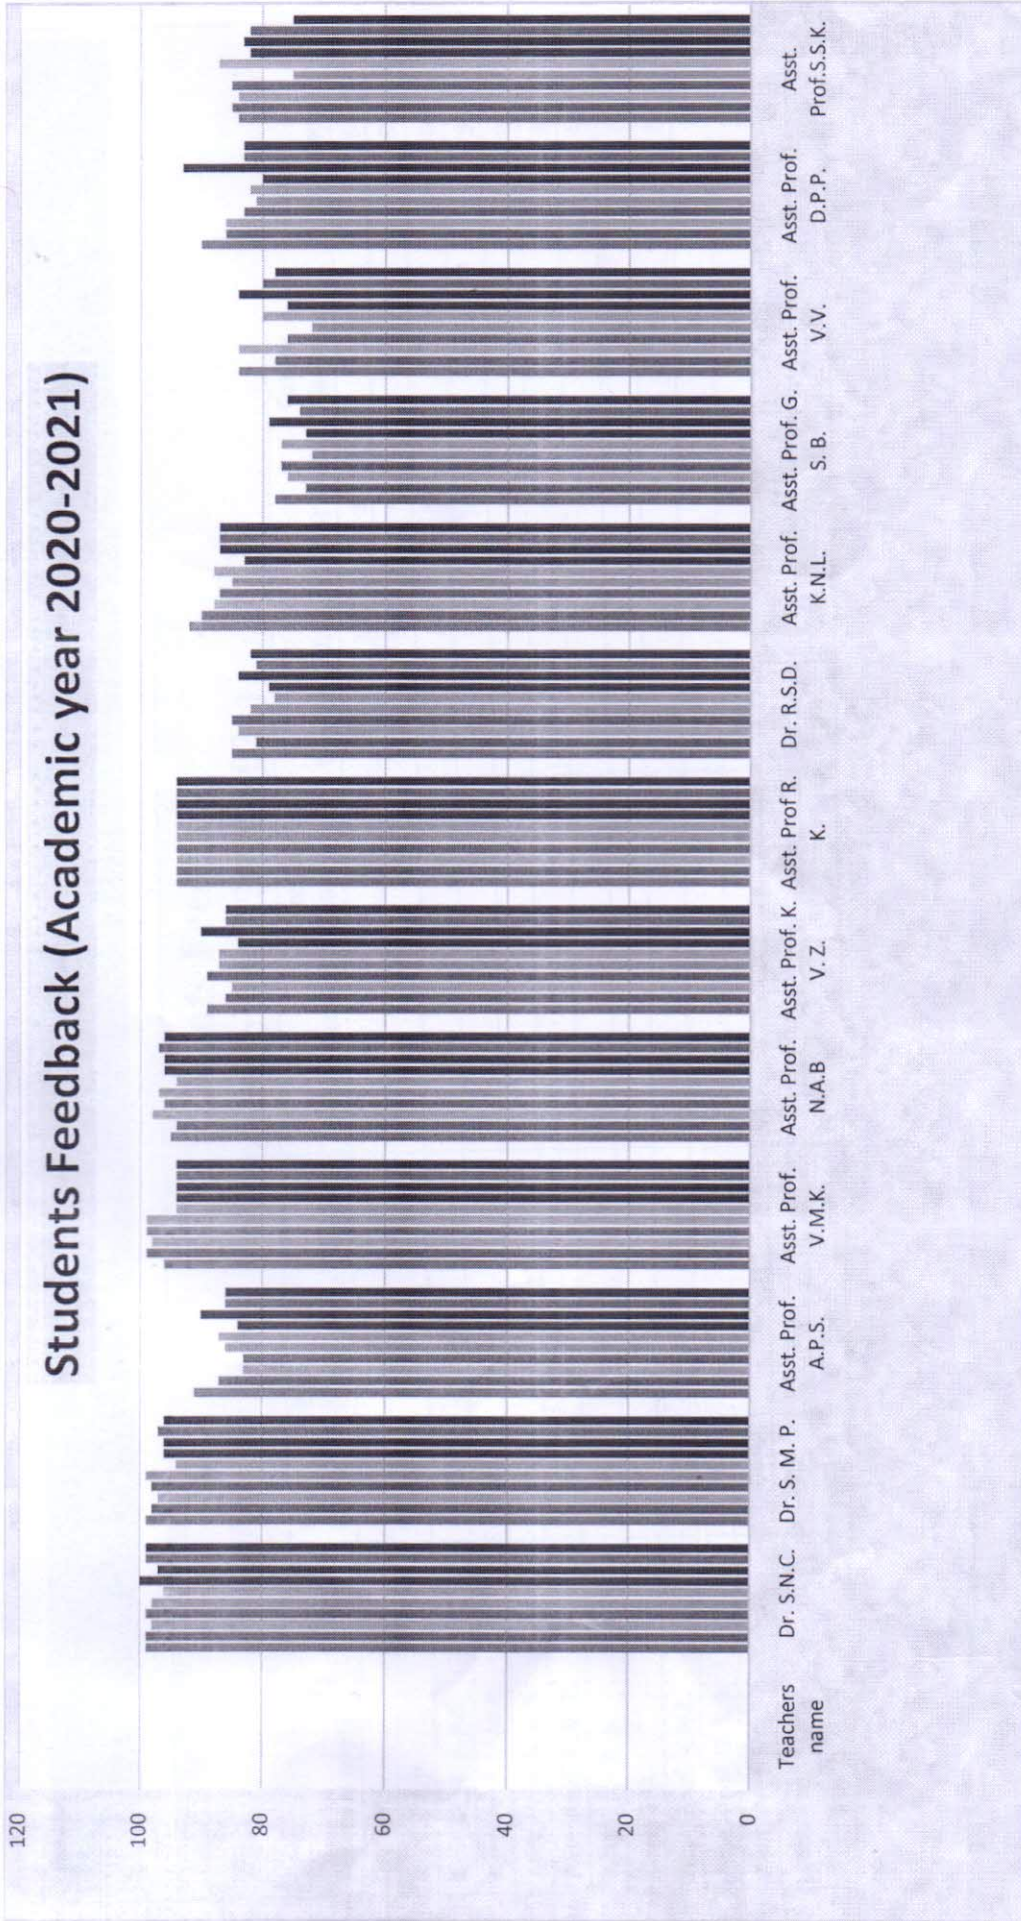

SHRI HARIHAR PRATISHTHAN'S

GOVINDLAL KANHAIYALAL JOSHI (NIGHT) COMMERCE COLLEGE, LATUR

**Students Feedback
(Academic year 2020-2021)**

Teachers name	Sub Know	Easy Explanation	Control	Communication	Teaching Style	Doubts	Notes	Punctuality	Career Guidance	Other Knowledge
Dr. S. N. C.	99	99	98	99	98	96	100	97	99	99
Dr. S. M. P.	99	98	97	98	99	94	96	96	97	96
Asst. Prof. A. P. S.	91	87	83	83	86	87	84	90	86	86
Asst. Prof. V. M. K.	96	99	98	99	99	94	94	94	94	94
Asst. Prof. N. A. B.	95	94	98	96	97	94	96	96	97	96
Asst. Prof. K. V. Z.	89	86	85	89	87	87	84	90	86	86
Asst. Prof R. K.	94	94	94	94	94	94	94	94	94	94
Dr. R. S. D.	85	81	84	85	82	78	79	84	81	82
Asst. Prof. K. N. L.	92	90	88	87	85	88	83	87	87	87
Asst. Prof. G. S. B.	78	73	76	77	72	77	73	79	74	76
Asst. Prof. V. V.	84	78	84	76	72	80	76	84	80	78
Asst. Prof. D. P. P.	90	86	86	83	81	82	80	93	83	83
Asst. Prof. S. S. K.	84	85	84	85	75	87	82	83	82	75

IQAC Coordinator

Dr. S. M. Prayag

Principal

I/c. Principal

Govindlal Kanhaiyalal Joshi
(Night) Commerce College, Latur

Students Feedback (Academic year 2020-2021)

Principal
I/O. Principal
Govindlal Kanhaiyalal Joshi
(Night) Commerce College, Latur

IQAC Coordinator
Dr. S.M. Paayag